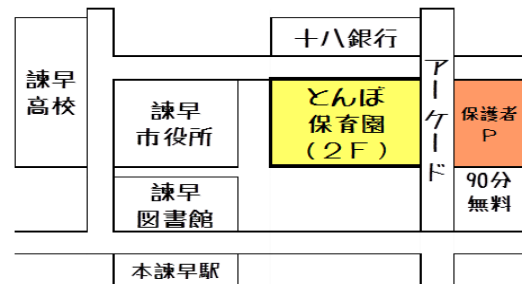

保育園概要

施設名称	社会福祉法人共栄福祉会 とんぼ保育園	
設立	2020年4月1日	
定員	60名	
専有面積	523㎡ (158坪)	
屋外遊戯場	204㎡ (61坪)	
所在地	諫早市栄町1番1号 (2F 諫早市すくすく広場横)	
園長	吉岡 健	
連絡先	TEL	0957-56-8585
	FAX	0957-56-8877
E-mail	tonbogotobuyo@gmail.com	
ホームページ	https://kyoueifukushikai.jp	
標準保育時間 の場合		
短時間保育認定 の場合		
開園時間	7:00~22:00	
(内訳)	朝延長保育 時間 1+2	7:00~11:00
	標準保育 時間	11:00~22:00
	短時間 保育	11:00~19:00

月極延長保育

■朝 月極延長保育 (標準時間・短時間)

	時間帯	1日あたり	月極 (1人)
延長保育 1	7:00~11:00	4時間	1,000円
延長保育 2	9:00~11:00	2時間	無料

■夜 月極延長保育 (短時間保育認定者のみ)

	時間帯	1日あたり	月極 (1人)
延長保育 3	19:00~20:00	1時間	1,000円
延長保育 4	19:00~21:00	2時間	2,000円
延長保育 5	19:00~22:00	3時間	3,000円

■緊急延長保育(1日あたり:月極利用以外の場合)

最初の1時間	200円
超過15分毎	100円

給食費(昼・夕:2食分)

※児童健全育成の観点より夕食含む19時以降の時間帯は別途面談等が必要になります。

給食費	主食費	副食費	合計
0・1・2 歳児クラス	0円	0円	0円
3・4・5 歳児クラス	1,500円	4,500円	6,000円 (※夕食込 7,000円)

(1カ月あたり)

~夜間対応型認可保育園~